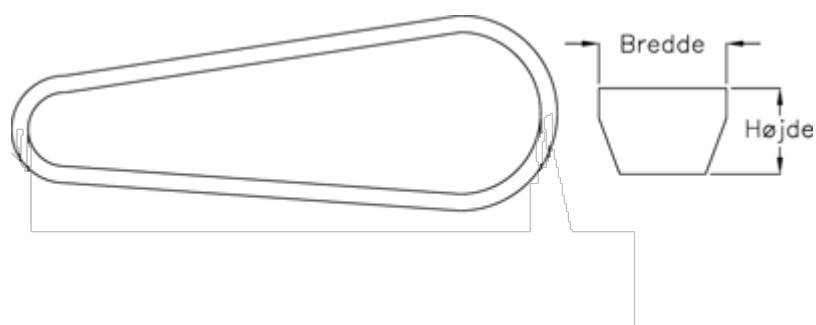

Varenummer: 601962561932
Beskrivelse: Gates kilerem SPA 1932 Ld 1932
DELTA NARROW

Mål

Bredde	= 13
Højde	= 10
Middellængde	= 1932